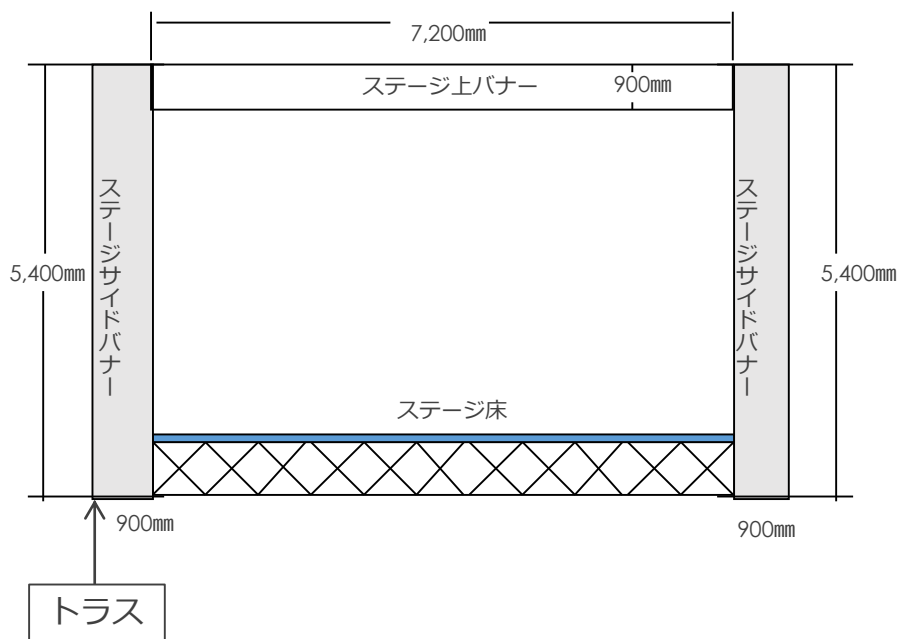

特設ステージ @江の島東浜海岸

PLAN

特設ステージ

※赤色箇所には他クライアント様のビジュアル掲出の可能性があります

媒体名称	江の島東浜海岸 特設ステージ
スペース費 (税別)	平日: ¥ 250,000-/日 土日祝日: ¥ 350,000-/日 ※ステージ装飾製作施工費・警備費等は含まれません。
利用可能期間	2018年7月1日～2018年8月31日 ※お盆期間を含む
使用可能サイズ	W9,000×H9,000 (mm) ※スペースの四隅には900mm角のトラスが立っております。
利用可能時間	9:00～16:30/日 ※設営・撤去時間を含まない
設備	電源あり ※音響設備なし フェンス・他必要な設備はご用意ください。
備考・その他	<ul style="list-style-type: none"> ■ 審査関係について <ul style="list-style-type: none"> ・ 事前に江ノ島東浜海岸営業組合にクライアント審査、内容審査のため企画書の提示が必要になります。 ■ 警備について <ul style="list-style-type: none"> ・ 搬入、搬出時は通行人に危害を加えないよう、内容により警備員を配置する必要があります。 ・ 催事開催時は、ステージ前の人々の通行を妨げないように警備員を配置する必要があります。 ■ ステージ上バナー及びステージサイドバナーについては都度調整となるため、他クライアント様のビジュアルが入ります。(写真赤ベタ箇所) クライアント様の業種は下記になります。 <ul style="list-style-type: none"> ・ 住宅関連企業 ・ 電気通信関係

立面図（ビーチ入り口側）

平面図

※下記の図面から変更する場合も御座います。

赤で囲った部分が使用できるスペースです。