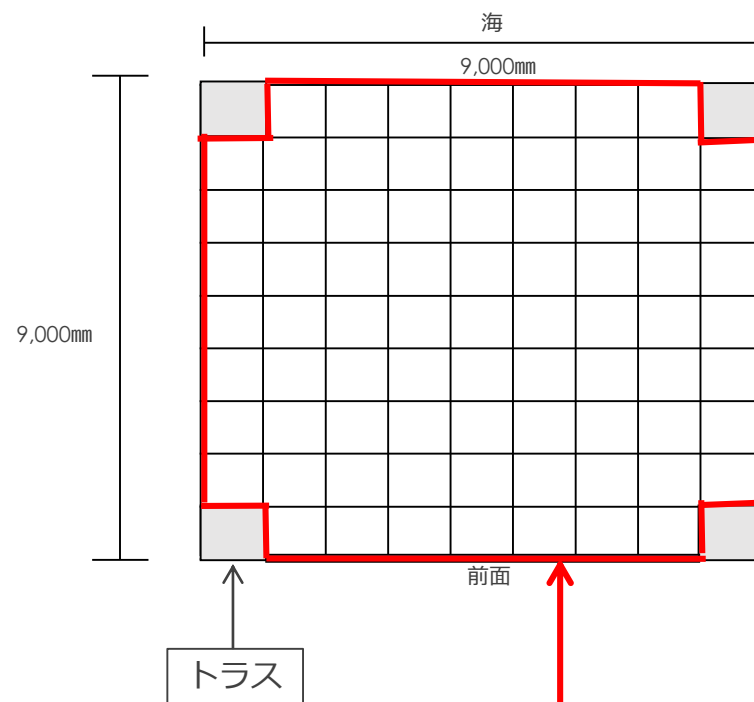

特設ステージ @江の島東浜海岸

PLAN

特設ステージ

※赤色箇所には他クライアント様のビジュアル掲出の可能性があります

媒体名称	江の島東浜海岸 特設ステージ
スペース費 (税別)	平日: ¥ 250,000-/日 土日祝日: ¥ 350,000-/日 ※ステージ装飾製作施工費・警備費等は含まれません。
利用可能期間	2018年7月1日～2018年8月31日 ※お盆期間を含む
使用可能サイズ	W9,000×H9,000 (mm) ※スペースの四隅には900mm角のトラスが立っております。
利用可能時間	9:00～16:30/日 ※設営・撤去時間を含まない
設備	電源あり ※音響設備なし フェンス・他必要な設備はご用意ください。
備考・その他	<ul style="list-style-type: none"> ■ 審査関係について <ul style="list-style-type: none"> ・ 事前に江ノ島東浜海岸営業組合にクライアント審査、内容審査のため企画書の提示が必要になります。 ■ 警備について <ul style="list-style-type: none"> ・ 搬入、搬出時は通行人に危害を加えないよう、内容により警備員を配置する必要があります。 ・ 催事開催時は、ステージ前の人々の通行を妨げないように警備員を配置する必要があります。 ■ ステージ上バナー及びステージサイドバナーについては都度調整となるため、他クライアント様のビジュアルが入ります。(写真赤ベタ箇所) クライアント様の業種は下記になります。 <ul style="list-style-type: none"> ・ 住宅関連企業 ・ 電気通信関係

立面図（ビーチ入り口側）

平面図

※下記の図面から変更する場合も御座います。

赤で囲った部分が使用できるスペースです。